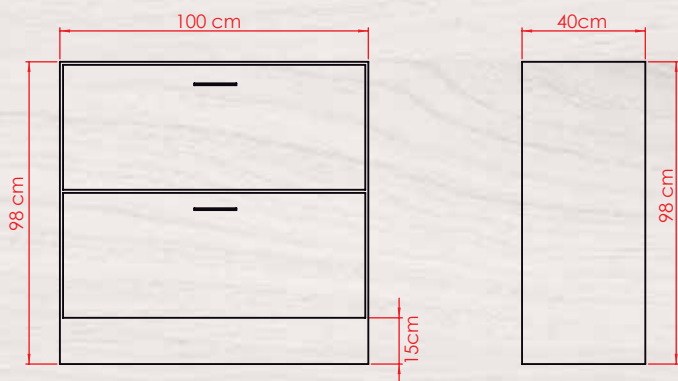

● CUBIERTAS

● DIMENSIONES

TV Lift
Alto: 98 cm
Ancho: 100 cm
Prof.: 40 cm
Proyecto en base a las medidas solicitadas por el cliente.

● MEDIDAS

Nuestros diseños personalizados nos permiten realizar mobiliarios acorde a tus necesidades.

● CUBIERTAS

● DIMENSIONES

TV Lift Bar
Alto: 98 cm
Ancho: 100 cm
Prof.: 40 cm

Proyecto en base a las medidas solicitadas por el cliente.