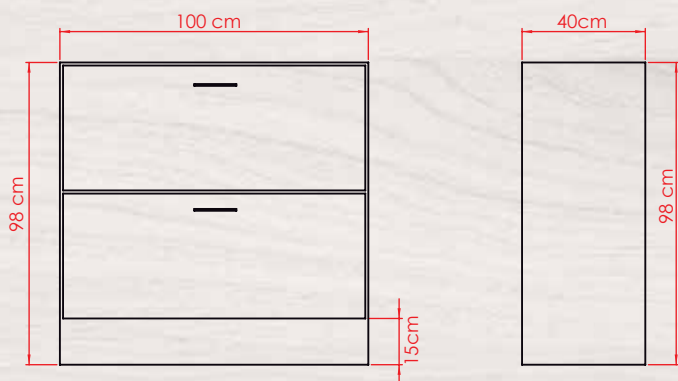

Nuestros diseños personalizados nos permiten realizar mobiliarios acorde a tus necesidades.

● DESCRIPCIÓN

Cuando hablamos del mobiliario adecuado, debemos tener en consideración el entorno en donde se implementará. Donde la adaptación de éste mobiliario en entornos pequeños es fundamental para el vivir en estos días. Mobiliarios capaces de entender la importancia del espacio y el proyectar entornos libres. Es nuestro principal reto, lograr mobiliarios que nos faciliten el entendimiento de que el espacio que necesitabas siempre estuvo ahí. Nuestras camas abatibles son de medidas personalizables, entregando así soluciones de diseño entendiendo y valorando tu espacio.

● APRECIACIONES

Entregamos una garantía de 1 año para cualquier desperfecto. Estructura que contiene amortiguadores de alta potencia, logrando una resistencia para pesos superiores a los 200 kilos. Estructura metálica de color a elección (Electro pintura).