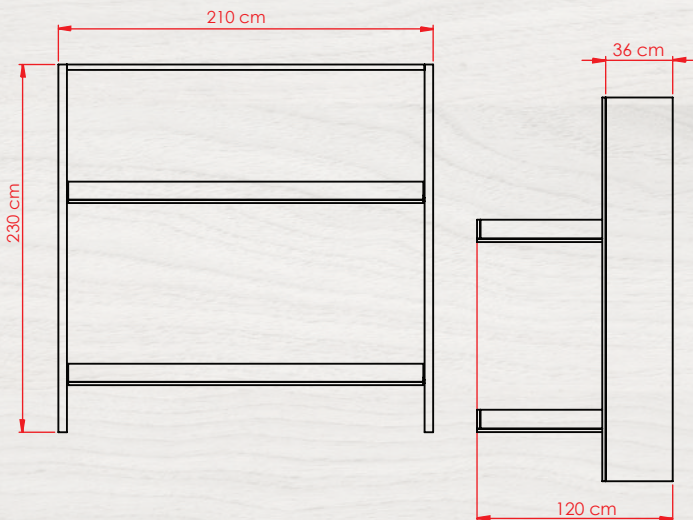

● CUBIERTAS

● VALORES

\$329.990

● DIMENSIONES

Cama 1 Plaza	Cama 1 1/2 Plaza
Alto: 203 cm	Alto: 203 cm
Ancho: 110 cm	Ancho: 125 cm
Prof.: 204 cm	Prof.: 204 cm

● MEDIDAS

● DESCRIPCIÓN

Quando hablamos del mobiliario adecuado, debemos tener en consideración el entorno en donde se implemen-tará. Donde la adaptación de éste mobiliario en entornos pequeños es fundamental para el vivir en estos días. Mobiliarios capaces de entender la importancia del espacio y el proyectar entornos libres. Es nuestro principal reto, lograr mobiliarios que nos faciliten el entendimiento de que el espacio que necesitabas siempre estuvo ahí. Nuestras camas abatibles son de medidas personaliz-ables, entregando así soluciones de diseño entendiendo y valorando tu espacio.

● CUBIERTAS

● VALORES

\$699.990

● DIMENSIONES

Cama 1 1/2 Plaza
Alto: 230 cm
Ancho: 210 cm
Prof.: 120 cm

● MEDIDAS

● DESCRIPCIÓN

Cuando hablamos del mobiliario adecuado, debemos tener en consideración el entorno en donde se implementará. Donde la adaptación de éste mobiliario en entornos pequeños es fundamental para el vivir en estos días. Mobiliarios capaces de entender la importancia del espacio y el proyectar entornos libres. Es nuestro principal reto, lograr mobiliarios que nos faciliten el entendimiento de que el espacio que necesitabas siempre estuvo ahí. Nuestras camas abatibles son de medidas personalizables, entregando así soluciones de diseño entendiendo y valorando tu espacio.

● CUBIERTAS

● VALORES

\$649.990

● DIMENSIONES

Cama 1 Plaza	Cama 1 1/2 Plaza	Cama 2 Plaza
Alto: 216 cm	Alto: 216 cm	Alto: 216 cm
Ancho: 213 cm	Ancho: 213 cm	Ancho: 213 cm
Prof.: 105 cm	Prof.: 120 cm	Prof.: 160 cm