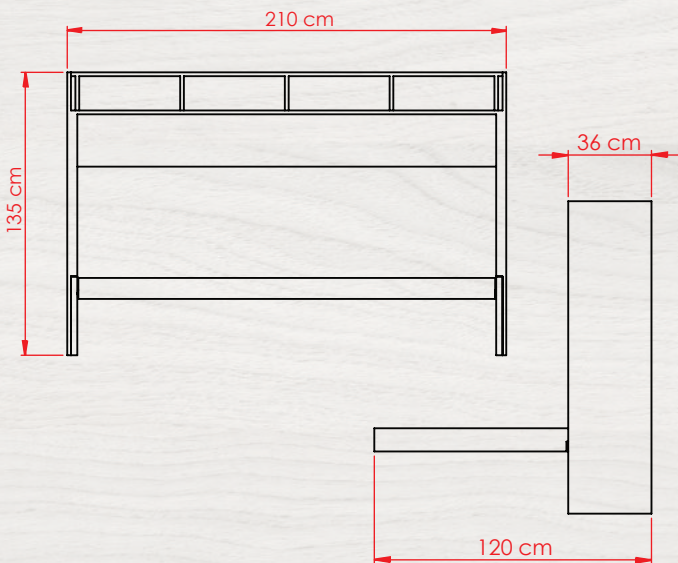

● MEDIDAS

● DESCRIPCIÓN

Cuando hablamos del mobiliario adecuado, debemos tener en consideración el entorno en donde se implementará. Donde la adaptación de éste mobiliario en entornos pequeños es fundamental para el vivir en estos días. Mobiliarios capaces de entender la importancia del espacio y el proyectar entornos libres. Es nuestro principal reto, lograr mobiliarios que nos faciliten el entendimiento de que el espacio que necesitabas siempre estuvo ahí. Nuestras camas abatibles son de medidas personalizables, entregando así soluciones de diseño entendiendo y valorando tu espacio.

● APRECIACIONES

Entregamos una garantía de 1 año para cualquier desperfecto. Estructura que contiene amortiguadores de alta potencia, logrando una resistencia para pesos superiores a los 200 kilos. Estructura metálica de color a elección (Electro pintura).