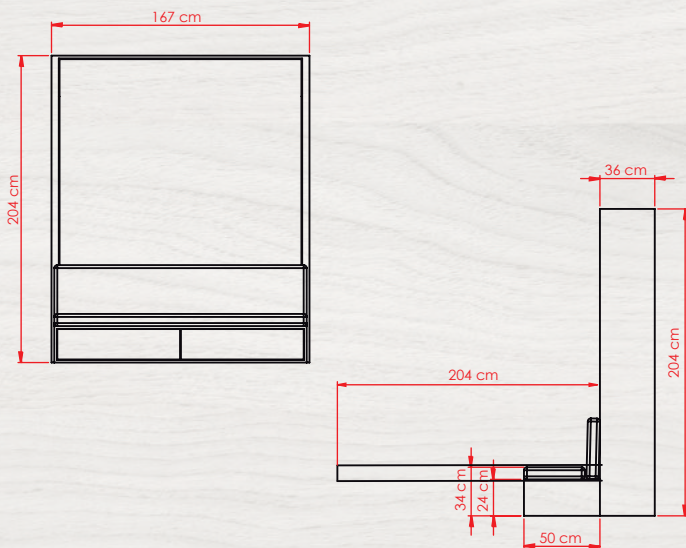

● CUBIERTAS

● VALORES

\$699.990

● DIMENSIONES

Cama 1 1/2 Plaza
Alto: 230 cm
Ancho: 210 cm
Prof.: 120 cm

● MEDIDAS

● DESCRIPCIÓN

Cuando hablamos del mobiliario adecuado, debemos tener en consideración el entorno en donde se implementará. Donde la adaptación de éste mobiliario en entornos pequeños es fundamental para el vivir en estos días. Mobiliarios capaces de entender la importancia del espacio y el proyectar entornos libres. Es nuestro principal reto, lograr mobiliarios que nos faciliten el entendimiento de que el espacio que necesitabas siempre estuvo ahí. Nuestras camas abatibles son de medidas personalizables, entregando así soluciones de diseño entendiendo y valorando tu espacio.

● CUBIERTAS

● VALORES

\$749,990

● DIMENSIONES

Sillon	Cama 2 plazas
Alto: 204 cm	Alto: 204 cm
Ancho: 167 cm	Ancho: 167 cm
Prof.: 86 cm	Prof.: 204 cm

● MEDIDAS

● DESCRIPCIÓN

Cuando hablamos del mobiliario adecuado, debemos tener en consideración el entorno en donde se implementará. Donde la adaptación de éste mobiliario en entornos pequeños es fundamental para el vivir en estos días. Mobiliarios capaces de entender la importancia del espacio y el proyectar entornos libres. Es nuestro principal reto, lograr mobiliarios que nos faciliten el entendimiento de que el espacio que necesitabas siempre estuvo ahí. Nuestras camas abatibles son de medidas personalizables, entregando así soluciones de diseño entendiendo y valorando tu espacio.

● CUBIERTAS

● VALORES

\$649.990

● DIMENSIONES

Cama 1 Plaza	Cama 1 1/2 Plaza	Cama 2 Plaza
Alto: 216 cm	Alto: 216 cm	Alto: 216 cm
Ancho: 213 cm	Ancho: 213 cm	Ancho: 213 cm
Prof.: 105 cm	Prof.: 120 cm	Prof.: 160 cm