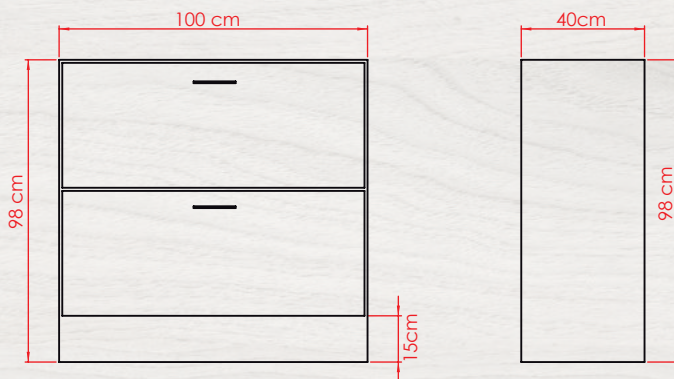

● CUBIERTAS

● VALORES

\$749,990

● DIMENSIONES

Sillon	Cama 2 plazas
Alto: 204 cm	Alto: 204 cm
Ancho: 167 cm	Ancho: 167 cm
Prof.: 86 cm	Prof.: 204 cm

● MEDIDAS

● DESCRIPCIÓN

Cuando hablamos del mobiliario adecuado, debemos tener en consideración el entorno en donde se implementará. Donde la adaptación de éste mobiliario en entornos pequeños es fundamental para el vivir en estos días. Mobiliarios capaces de entender la importancia del espacio y el proyectar entornos libres. Es nuestro principal reto, lograr mobiliarios que nos faciliten el entendimiento de que el espacio que necesitabas siempre estuvo ahí. Nuestras camas abatibles son de medidas personalizables, entregando así soluciones de diseño entendiendo y valorando tu espacio.

● CUBIERTAS

● VALORES

\$649.990

● DIMENSIONES

Cama 1 Plaza	Cama 1 1/2 Plaza	Cama 2 Plaza
Alto: 216 cm	Alto: 216 cm	Alto: 216 cm
Ancho: 213 cm	Ancho: 213 cm	Ancho: 213 cm
Prof.: 105 cm	Prof.: 120 cm	Prof.: 160 cm

● CUBIERTAS

● VALORES

Segun pulgadas de TV

● DIMENSIONES

TV Lift
Alto: 98 cm
Ancho: 100 cm
Prof.: 40 cm
Proyecto en base a las medidas solicitadas por el cliente.

● MEDIDAS

Nuestros diseños personalizados nos permiten realizar mobiliarios acorde a tus necesidades.

● CUBIERTAS

● VALORES

\$249.990

● DIMENSIONES

Mesa de Centro	Mesa Comedor
Alto: 43 cm	Alto: 60 cm
Ancho: 60 cm	Ancho: 60 cm
Largo: 86 cm	Largo: 120 cm

● MEDIDAS

● DESCRIPCIÓN

Cuando hablamos del mobiliario adecuado, debemos tener en consideración el entorno en donde se implementará. Donde la adaptación de éste mobiliario en entornos pequeños es fundamental para el vivir en estos días. Mobiliarios capaces de entender la importancia del espacio y el proyectar entornos libres. Es nuestro principal reto, lograr mobiliarios que nos faciliten el entendimiento de que el espacio que necesitabas siempre estuvo ahí. Nuestras camas abatibles son de medidas personalizables, entregando así soluciones de diseño entendiendo y valorando tu espacio.