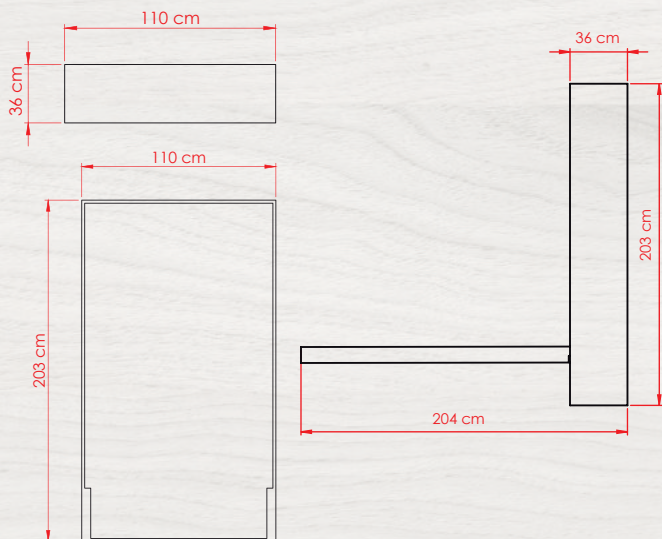

● CUBIERTAS

● VALORES

\$499.990

● DIMENSIONES

Cama 2 Plazas
Alto: 203 cm
Ancho: 167 cm
Prof.: 204 cm

● MEDIDAS

● DESCRIPCIÓN

Cuando hablamos del mobiliario adecuado, debemos tener en consideración el entorno en donde se implementará. Donde la adaptación de éste mobiliario en entornos pequeños es fundamental para el vivir en estos días. Mobiliarios capaces de entender la importancia del espacio y el proyectar entornos libres. Es nuestro principal reto, lograr mobiliarios que nos faciliten el entendimiento de que el espacio que necesitabas siempre estuvo ahí. Nuestras camas abatibles son de medidas personalizables, entregando así soluciones de diseño entendiendo y valorando tu espacio.

● CUBIERTAS

● VALORES

\$329.990

● DIMENSIONES

Cama 1 Plaza	Cama 1 1/2 Plaza
Alto: 203 cm	Alto: 203 cm
Ancho: 110 cm	Ancho: 125 cm
Prof.: 204 cm	Prof.: 204 cm

● MEDIDAS

● DESCRIPCIÓN

Quando hablamos del mobiliario adecuado, debemos tener en consideración el entorno en donde se implemen-tará. Donde la adaptación de éste mobiliario en entornos pequeños es fundamental para el vivir en estos días. Mobiliarios capaces de entender la importancia del espacio y el proyectar entornos libres. Es nuestro principal reto, lograr mobiliarios que nos faciliten el entendimiento de que el espacio que necesitabas siempre estuvo ahí. Nuestras camas abatibles son de medidas personaliz-ables, entregando así soluciones de diseño entendiendo y valorando tu espacio.

● CUBIERTAS

● VALORES

\$649.990

● DIMENSIONES

Cama 1 Plaza	Cama 1 1/2 Plaza	Cama 2 Plaza
Alto: 216 cm	Alto: 216 cm	Alto: 216 cm
Ancho: 213 cm	Ancho: 213 cm	Ancho: 213 cm
Prof.: 105 cm	Prof.: 120 cm	Prof.: 160 cm