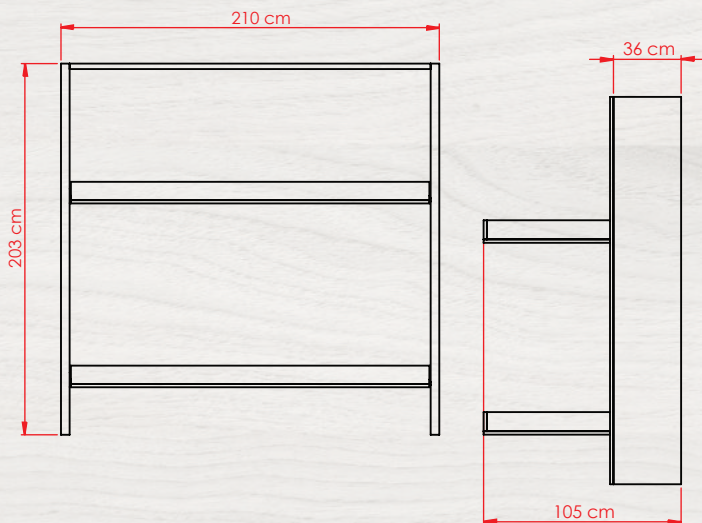

● CUBIERTAS

● VALORES

\$649.990

● DIMENSIONES

Cama 1 Plaza	Cama 1 1/2 Plaza	Cama 2 Plaza
Alto: 216 cm	Alto: 216 cm	Alto: 216 cm
Ancho: 213 cm	Ancho: 213 cm	Ancho: 213 cm
Prof.: 105 cm	Prof.: 120 cm	Prof.: 160 cm

● CUBIERTAS

● VALORES

\$499.990

● DIMENSIONES

Cama 2 Plazas
Alto: 180 cm
Ancho: 210 cm
Prof.: 160 cm

● MEDIDAS

● DESCRIPCIÓN

Quando hablamos del mobiliario adecuado, debemos tener en consideración el entorno en donde se implementará. Donde la adaptación de éste mobiliario en entornos pequeños es fundamental para el vivir en estos días. Mobiliarios capaces de entender la importancia del espacio y el proyectar entornos libres. Es nuestro principal reto, lograr mobiliarios que nos faciliten el entendimiento de que el espacio que necesitabas siempre estuvo ahí. Nuestras camas abatibles son de medidas personalizables, entregando así soluciones de diseño entendiendo y valorando tu espacio.

● CUBIERTAS

● VALORES

\$249.990

● DIMENSIONES

Mesa de Centro	Mesa Comedor
Alto: 43 cm	Alto: 60 cm
Ancho: 60 cm	Ancho: 60 cm
Largo: 86 cm	Largo: 120 cm

● MEDIDAS

● DESCRIPCIÓN

Cuando hablamos del mobiliario adecuado, debemos tener en consideración el entorno en donde se implementará. Donde la adaptación de éste mobiliario en entornos pequeños es fundamental para el vivir en estos días. Mobiliarios capaces de entender la importancia del espacio y el proyectar entornos libres. Es nuestro principal reto, lograr mobiliarios que nos faciliten el entendimiento de que el espacio que necesitabas siempre estuvo ahí. Nuestras camas abatibles son de medidas personalizables, entregando así soluciones de diseño entendiendo y valorando tu espacio.

● CUBIERTAS

● VALORES

\$649.990

● DIMENSIONES

Cama 1 Plaza
Alto: 203 cm
Ancho: 210 cm
Prof.: 105 cm