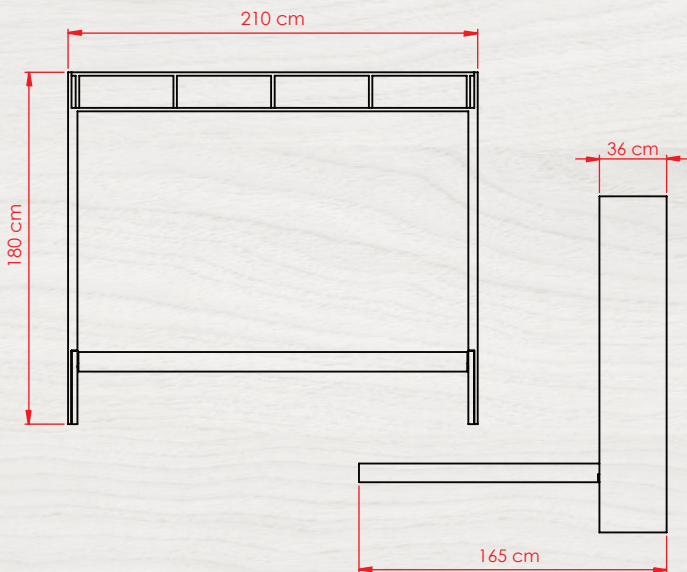

● CUBIERTAS

● VALORES

\$649.990

● DIMENSIONES

Cama 1 Plaza	Cama 1 1/2 Plaza	Cama 2 Plaza
Alto: 216 cm	Alto: 216 cm	Alto: 216 cm
Ancho: 213 cm	Ancho: 213 cm	Ancho: 213 cm
Prof.: 105 cm	Prof.: 120 cm	Prof.: 160 cm

● CUBIERTAS

● VALORES

Segun pulgadas de TV

● DIMENSIONES

TV Lift Bar
Alto: 98 cm
Ancho: 100 cm
Prof.: 40 cm

Proyecto en base a las medidas solicitadas por el cliente.

● MEDIDAS

● DESCRIPCIÓN

● CUBIERTAS

● VALORES

\$499.990

● DIMENSIONES

Cama 2 Plazas
Alto: 180 cm
Ancho: 210 cm
Prof.: 160 cm

● MEDIDAS

● DESCRIPCIÓN

Quando hablamos del mobiliario adecuado, debemos tener en consideración el entorno en donde se implementará. Donde la adaptación de éste mobiliario en entornos pequeños es fundamental para el vivir en estos días. Mobiliarios capaces de entender la importancia del espacio y el proyectar entornos libres. Es nuestro principal reto, lograr mobiliarios que nos faciliten el entendimiento de que el espacio que necesitabas siempre estuvo ahí. Nuestras camas abatibles son de medidas personalizables, entregando así soluciones de diseño entendiendo y valorando tu espacio.

● CUBIERTAS

● VALORES

\$249.990

● DIMENSIONES

Mesa de Centro	Mesa Comedor
Alto: 43 cm	Alto: 60 cm
Ancho: 60 cm	Ancho: 60 cm
Largo: 86 cm	Largo: 120 cm

● MEDIDAS

● DESCRIPCIÓN

Cuando hablamos del mobiliario adecuado, debemos tener en consideración el entorno en donde se implementará. Donde la adaptación de éste mobiliario en entornos pequeños es fundamental para el vivir en estos días. Mobiliarios capaces de entender la importancia del espacio y el proyectar entornos libres. Es nuestro principal reto, lograr mobiliarios que nos faciliten el entendimiento de que el espacio que necesitabas siempre estuvo ahí. Nuestras camas abatibles son de medidas personalizables, entregando así soluciones de diseño entendiendo y valorando tu espacio.