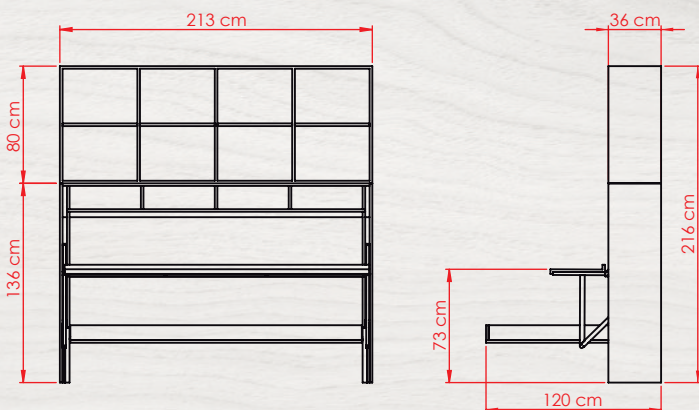

● CUBIERTAS

● VALORES

\$329.990

● DIMENSIONES

Cama 1 Plaza	Cama 1 1/2 Plaza
Alto: 203 cm	Alto: 203 cm
Ancho: 110 cm	Ancho: 125 cm
Prof.: 204 cm	Prof.: 204 cm

● MEDIDAS

● DESCRIPCIÓN

Quando hablamos del mobiliario adecuado, debemos tener en consideración el entorno en donde se implemen-tará. Donde la adaptación de éste mobiliario en entornos pequeños es fundamental para el vivir en estos días. Mobiliarios capaces de entender la importancia del espacio y el proyectar entornos libres. Es nuestro principal reto, lograr mobiliarios que nos faciliten el entendimiento de que el espacio que necesitabas siempre estuvo ahí. Nuestras camas abatibles son de medidas personaliz-ables, entregando así soluciones de diseño entendiendo y valorando tu espacio.

● CUBIERTAS

● VALORES

\$749,990

● DIMENSIONES

Sillon	Cama 2 plazas
Alto: 204 cm	Alto: 204 cm
Ancho: 167 cm	Ancho: 167 cm
Prof.: 86 cm	Prof.: 204 cm

● MEDIDAS

● DESCRIPCIÓN

Cuando hablamos del mobiliario adecuado, debemos tener en consideración el entorno en donde se implementará. Donde la adaptación de éste mobiliario en entornos pequeños es fundamental para el vivir en estos días. Mobiliarios capaces de entender la importancia del espacio y el proyectar entornos libres. Es nuestro principal reto, lograr mobiliarios que nos faciliten el entendimiento de que el espacio que necesitabas siempre estuvo ahí. Nuestras camas abatibles son de medidas personalizables, entregando así soluciones de diseño entendiendo y valorando tu espacio.

● CUBIERTAS

● VALORES

\$649.990

● DIMENSIONES

Cama 1 Plaza	Cama 1 1/2 Plaza	Cama 2 Plaza
Alto: 216 cm	Alto: 216 cm	Alto: 216 cm
Ancho: 213 cm	Ancho: 213 cm	Ancho: 213 cm
Prof.: 105 cm	Prof.: 120 cm	Prof.: 160 cm