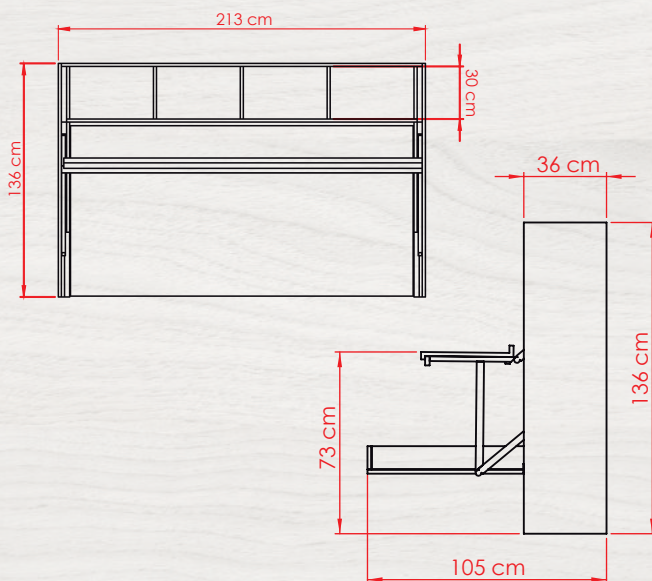

● CUBIERTAS

● VALORES

\$419.990

● DIMENSIONES

Cama 1 1/2 Plaza
Alto: 136 cm
Ancho: 213 cm
Prof.: 120 cm

● MEDIDAS

● DESCRIPCIÓN

Cuando hablamos del mobiliario adecuado, debemos tener en consideración el entorno en donde se implementará. Donde la adaptación de éste mobiliario en entornos pequeños es fundamental para el vivir en estos días. Mobiliarios capaces de entender la importancia del espacio y el proyectar entornos libres. Es nuestro principal reto, lograr mobiliarios que nos faciliten el entendimiento de que el espacio que necesitabas siempre estuvo ahí. Nuestras camas abatibles son de medidas personalizables, entregando así soluciones de diseño entendiendo y valorando tu espacio.

● CUBIERTAS

● VALORES

\$429.990

● DIMENSIONES

Cama 1 Plaza
Alto: 136 cm
Ancho: 213 cm
Prof.: 105 cm

● MEDIDAS

● DESCRIPCIÓN

Quando hablamos del mobiliario adecuado, debemos tener en consideración el entorno en donde se implementará. Donde la adaptación de éste mobiliario en entornos pequeños es fundamental para el vivir en estos días. Mobiliarios capaces de entender la importancia del espacio y el proyectar entornos libres. Es nuestro principal reto, lograr mobiliarios que nos faciliten el entendimiento de que el espacio que necesitabas siempre estuvo ahí. Nuestras camas abatibles son de medidas personalizables, entregando así soluciones de diseño entendiendo y valorando tu espacio.

● CUBIERTAS

● VALORES

\$649.990

● DIMENSIONES

Cama 1 Plaza	Cama 1 1/2 Plaza	Cama 2 Plaza
Alto: 216 cm	Alto: 216 cm	Alto: 216 cm
Ancho: 213 cm	Ancho: 213 cm	Ancho: 213 cm
Prof.: 105 cm	Prof.: 120 cm	Prof.: 160 cm

● CUBIERTAS

● VALORES

\$329.990

● DIMENSIONES

Cama 1 Plaza	Cama 1 1/2 Plaza
Alto: 120 cm	Alto: 135 cm
Ancho: 210 cm	Ancho: 210 cm
Prof.: 105 cm	Prof.: 120 cm

● MEDIDAS

Nuestros diseños personalizados nos permiten realizar mobiliarios acorde a tus necesidades.