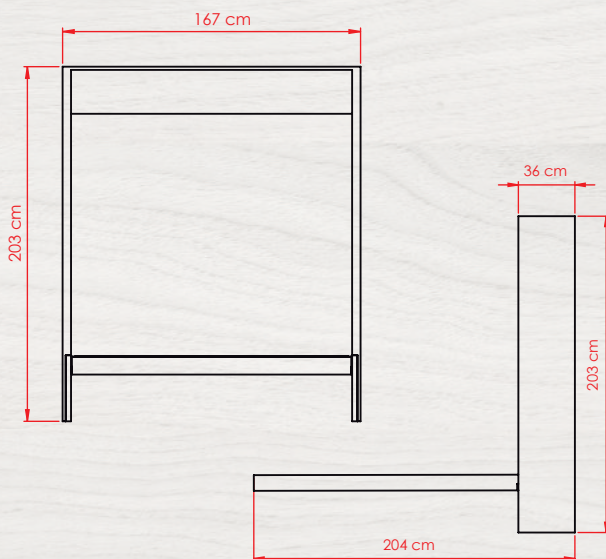

● CUBIERTAS

● VALORES

\$599.990

● DIMENSIONES

Cama 2 Plazas
Alto: 180 cm
Ancho: 213cm
Prof.: 160 cm

● MEDIDAS

● DESCRIPCIÓN

Cuando hablamos del mobiliario adecuado, debemos tener en consideración el entorno en donde se implementará. Donde la adaptación de éste mobiliario en entornos pequeños es fundamental para el vivir en estos días. Mobiliarios capaces de entender la importancia del espacio y el proyectar entornos libres. Es nuestro principal reto, lograr mobiliarios que nos faciliten el entendimiento de que el espacio que necesitabas siempre estuvo ahí. Nuestras camas abatibles son de medidas personalizables, entregando así soluciones de diseño entendiendo y valorando tu espacio.

● CUBIERTAS

● VALORES

\$329.990

● DIMENSIONES

Cama 1 Plaza	Cama 1 1/2 Plaza
Alto: 203 cm	Alto: 203 cm
Ancho: 110 cm	Ancho: 125 cm
Prof.: 204 cm	Prof.: 204 cm

● MEDIDAS

● DESCRIPCIÓN

Quando hablamos del mobiliario adecuado, debemos tener en consideración el entorno en donde se implemen-tará. Donde la adaptación de éste mobiliario en entornos pequeños es fundamental para el vivir en estos días. Mobiliarios capaces de entender la importancia del espacio y el proyectar entornos libres. Es nuestro principal reto, lograr mobiliarios que nos faciliten el entendimiento de que el espacio que necesitabas siempre estuvo ahí. Nuestras camas abatibles son de medidas personaliz-ables, entregando así soluciones de diseño entendiendo y valorando tu espacio.

● CUBIERTAS

● VALORES

\$649.990

● DIMENSIONES

Cama 1 Plaza	Cama 1 1/2 Plaza	Cama 2 Plaza
Alto: 216 cm	Alto: 216 cm	Alto: 216 cm
Ancho: 213 cm	Ancho: 213 cm	Ancho: 213 cm
Prof.: 105 cm	Prof.: 120 cm	Prof.: 160 cm

● CUBIERTAS

● VALORES

\$329.990

● DIMENSIONES

Cama 1 Plaza	Cama 1 1/2 Plaza
Alto: 120 cm	Alto: 135 cm
Ancho: 210 cm	Ancho: 210 cm
Prof.: 105 cm	Prof.: 120 cm

● MEDIDAS

Nuestros diseños personalizados nos permiten realizar mobiliarios acorde a tus necesidades.