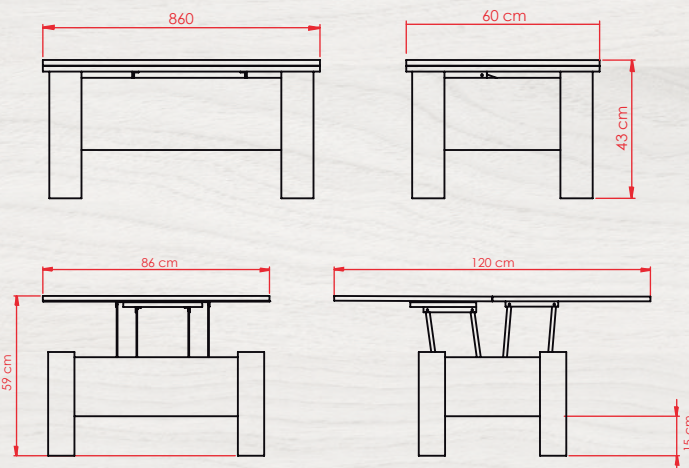

● CUBIERTAS

● VALORES

\$499.990

● DIMENSIONES

Cama 2 Plazas
Alto: 180 cm
Ancho: 210 cm
Prof.: 160 cm

● MEDIDAS

● DESCRIPCIÓN

Quando hablamos del mobiliario adecuado, debemos tener en consideración el entorno en donde se implementará. Donde la adaptación de éste mobiliario en entornos pequeños es fundamental para el vivir en estos días. Mobiliarios capaces de entender la importancia del espacio y el proyectar entornos libres. Es nuestro principal reto, lograr mobiliarios que nos faciliten el entendimiento de que el espacio que necesitabas siempre estuvo ahí. Nuestras camas abatibles son de medidas personalizables, entregando así soluciones de diseño entendiendo y valorando tu espacio.

● CUBIERTAS

● VALORES

\$249.990

● DIMENSIONES

Mesa de Centro	Mesa Comedor
Alto: 43 cm	Alto: 60 cm
Ancho: 60 cm	Ancho: 60 cm
Largo: 86 cm	Largo: 120 cm

● MEDIDAS

● DESCRIPCIÓN

Cuando hablamos del mobiliario adecuado, debemos tener en consideración el entorno en donde se implementará. Donde la adaptación de éste mobiliario en entornos pequeños es fundamental para el vivir en estos días. Mobiliarios capaces de entender la importancia del espacio y el proyectar entornos libres. Es nuestro principal reto, lograr mobiliarios que nos faciliten el entendimiento de que el espacio que necesitabas siempre estuvo ahí. Nuestras camas abatibles son de medidas personalizables, entregando así soluciones de diseño entendiendo y valorando tu espacio.