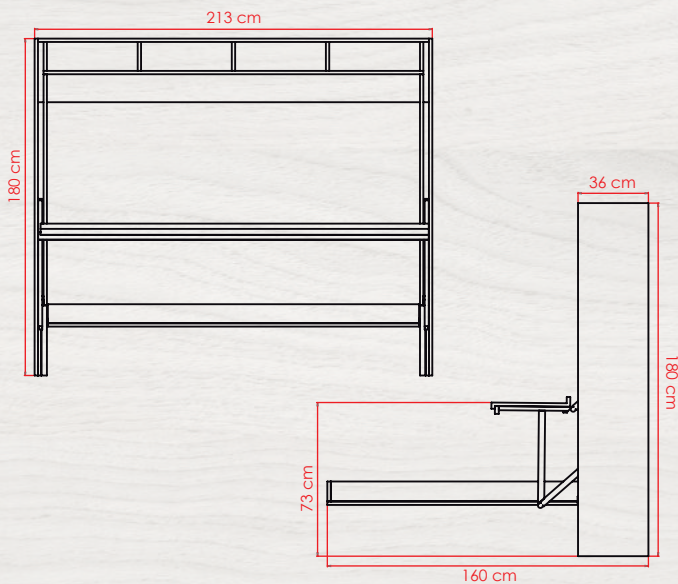

● CUBIERTAS

● VALORES

\$429.990

● DIMENSIONES

Cama 1 Plaza
Alto: 136 cm
Ancho: 213 cm
Prof.: 105 cm

● MEDIDAS

● DESCRIPCIÓN

Quando hablamos del mobiliario adecuado, debemos tener en consideración el entorno en donde se implementará. Donde la adaptación de éste mobiliario en entornos pequeños es fundamental para el vivir en estos días. Mobiliarios capaces de entender la importancia del espacio y el proyectar entornos libres. Es nuestro principal reto, lograr mobiliarios que nos faciliten el entendimiento de que el espacio que necesitabas siempre estuvo ahí. Nuestras camas abatibles son de medidas personalizables, entregando así soluciones de diseño entendiendo y valorando tu espacio.

● CUBIERTAS

● VALORES

\$329.990

● DIMENSIONES

Cama 1 Plaza	Cama 1 1/2 Plaza
Alto: 203 cm	Alto: 203 cm
Ancho: 110 cm	Ancho: 125 cm
Prof.: 204 cm	Prof.: 204 cm

● MEDIDAS

● DESCRIPCIÓN

Quando hablamos del mobiliario adecuado, debemos tener en consideración el entorno en donde se implemen-tará. Donde la adaptación de éste mobiliario en entornos pequeños es fundamental para el vivir en estos días. Mobiliarios capaces de entender la importancia del espacio y el proyectar entornos libres. Es nuestro principal reto, lograr mobiliarios que nos faciliten el entendimiento de que el espacio que necesitabas siempre estuvo ahí. Nuestras camas abatibles son de medidas personaliz-ables, entregando así soluciones de diseño entendiendo y valorando tu espacio.

● CUBIERTAS

● VALORES

\$649.990

● DIMENSIONES

Cama 1 Plaza	Cama 1 1/2 Plaza	Cama 2 Plaza
Alto: 216 cm	Alto: 216 cm	Alto: 216 cm
Ancho: 213 cm	Ancho: 213 cm	Ancho: 213 cm
Prof.: 105 cm	Prof.: 120 cm	Prof.: 160 cm

● CUBIERTAS

● VALORES

\$329.990

● DIMENSIONES

Cama 1 Plaza	Cama 1 1/2 Plaza
Alto: 120 cm	Alto: 135 cm
Ancho: 210 cm	Ancho: 210 cm
Prof.: 105 cm	Prof.: 120 cm

● MEDIDAS

Nuestros diseños personalizados nos permiten realizar mobiliarios acorde a tus necesidades.