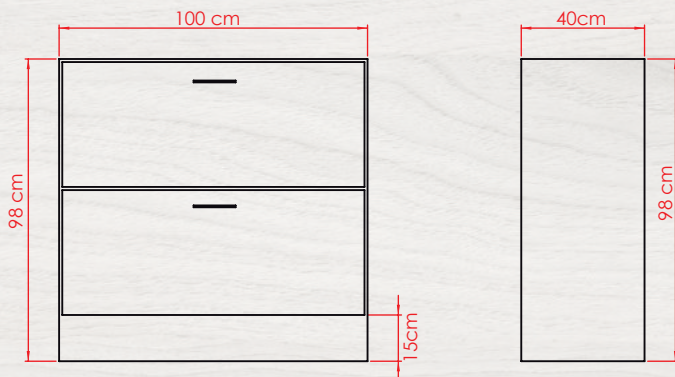

● CUBIERTAS

● VALORES

\$749,990

● DIMENSIONES

Sillon	Cama 2 plazas
Alto: 204 cm	Alto: 204 cm
Ancho: 167 cm	Ancho: 167 cm
Prof.: 86 cm	Prof.: 204 cm

● MEDIDAS

● DESCRIPCIÓN

Cuando hablamos del mobiliario adecuado, debemos tener en consideración el entorno en donde se implementará. Donde la adaptación de éste mobiliario en entornos pequeños es fundamental para el vivir en estos días. Mobiliarios capaces de entender la importancia del espacio y el proyectar entornos libres. Es nuestro principal reto, lograr mobiliarios que nos faciliten el entendimiento de que el espacio que necesitabas siempre estuvo ahí. Nuestras camas abatibles son de medidas personalizables, entregando así soluciones de diseño entendiendo y valorando tu espacio.

● CUBIERTAS

● VALORES

\$649.990

● DIMENSIONES

Cama 1 Plaza	Cama 1 1/2 Plaza	Cama 2 Plaza
Alto: 216 cm	Alto: 216 cm	Alto: 216 cm
Ancho: 213 cm	Ancho: 213 cm	Ancho: 213 cm
Prof.: 105 cm	Prof.: 120 cm	Prof.: 160 cm

● CUBIERTAS

● VALORES

\$329.990

● DIMENSIONES

Cama 1 Plaza	Cama 1 1/2 Plaza
Alto: 120 cm	Alto: 135 cm
Ancho: 210 cm	Ancho: 210 cm
Prof.: 105 cm	Prof.: 120 cm

● MEDIDAS

Nuestros diseños personalizados nos permiten realizar mobiliarios acorde a tus necesidades.

● CUBIERTAS

● VALORES

\$249.990

● DIMENSIONES

Mesa de Centro	Mesa Comedor
Alto: 43 cm	Alto: 60 cm
Ancho: 60 cm	Ancho: 60 cm
Largo: 86 cm	Largo: 120 cm

● MEDIDAS

● DESCRIPCIÓN

Cuando hablamos del mobiliario adecuado, debemos tener en consideración el entorno en donde se implementará. Donde la adaptación de éste mobiliario en entornos pequeños es fundamental para el vivir en estos días. Mobiliarios capaces de entender la importancia del espacio y el proyectar entornos libres. Es nuestro principal reto, lograr mobiliarios que nos faciliten el entendimiento de que el espacio que necesitabas siempre estuvo ahí. Nuestras camas abatibles son de medidas personalizables, entregando así soluciones de diseño entendiendo y valorando tu espacio.