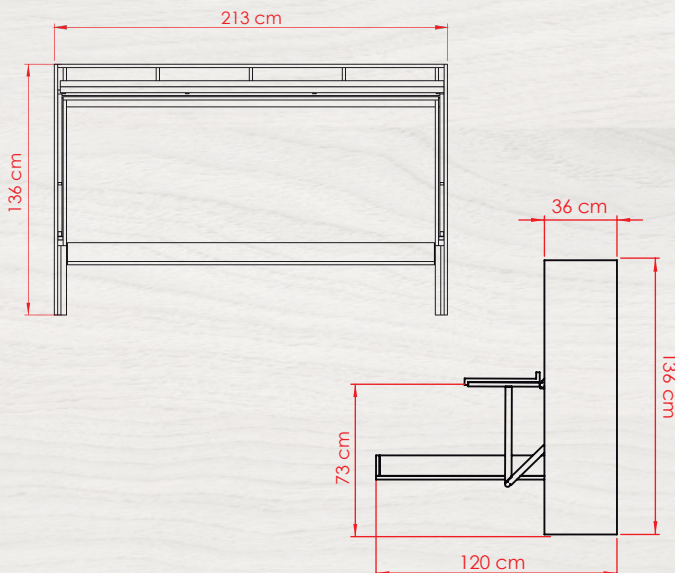

● MEDIDAS

● DESCRIPCIÓN

Cuando hablamos del mobiliario adecuado, debemos tener en consideración el entorno en donde se implemen-tará. Donde la adaptación de éste mobiliario en entornos pequeños es fundamental para el vivir en estos días. Mobiliarios capaces de entender la importancia del espacio y el proyectar entornos libres. Es nuestro principal reto, lograr mobiliarios que nos faciliten el entendimiento de que el espacio que necesitabas siempre estuvo ahí. Nuestras camas abatibles son de medidas personaliz-ables, entregando así soluciones de diseño entendiendo y valorando tu espacio.

● APRECIACIONES

Entregamos una garantía de 1 año para cualquier desperfecto. Estructura que contiene amortiguadores de alta potencia, logrando una resistencia para pesos superiores a los 200 kilos. Estructura metálica de color a elección (Electro pintura).